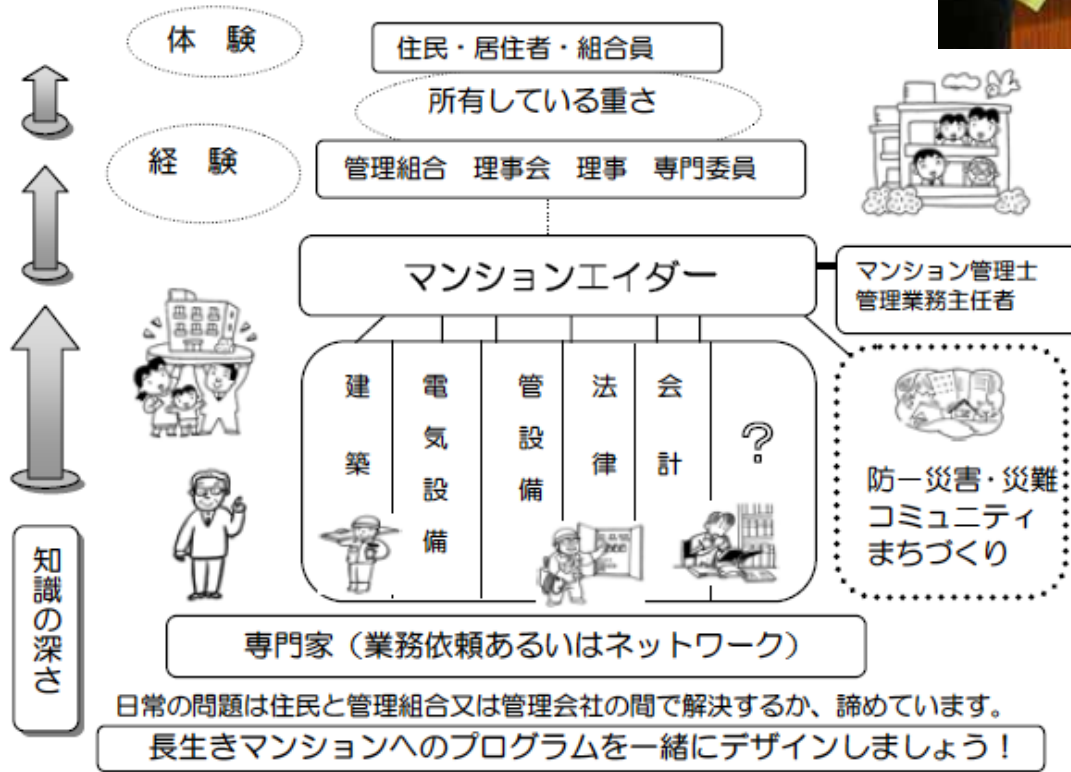

総合的なマンションサポート

2008年度版 住まいとまちづくりコープ

<マンションエイダーの概念図>

60歳バイクで韓国へ視察

団地再生ドイツツアー参加

ポストの位置を変更し、大型郵便物も対応できるサイズを新設。スロープと手摺設置。

築35年ではじめての大規模改修
女性理事たちの大奮闘。まだまだ課題はあるが元気なマンションに大変身。