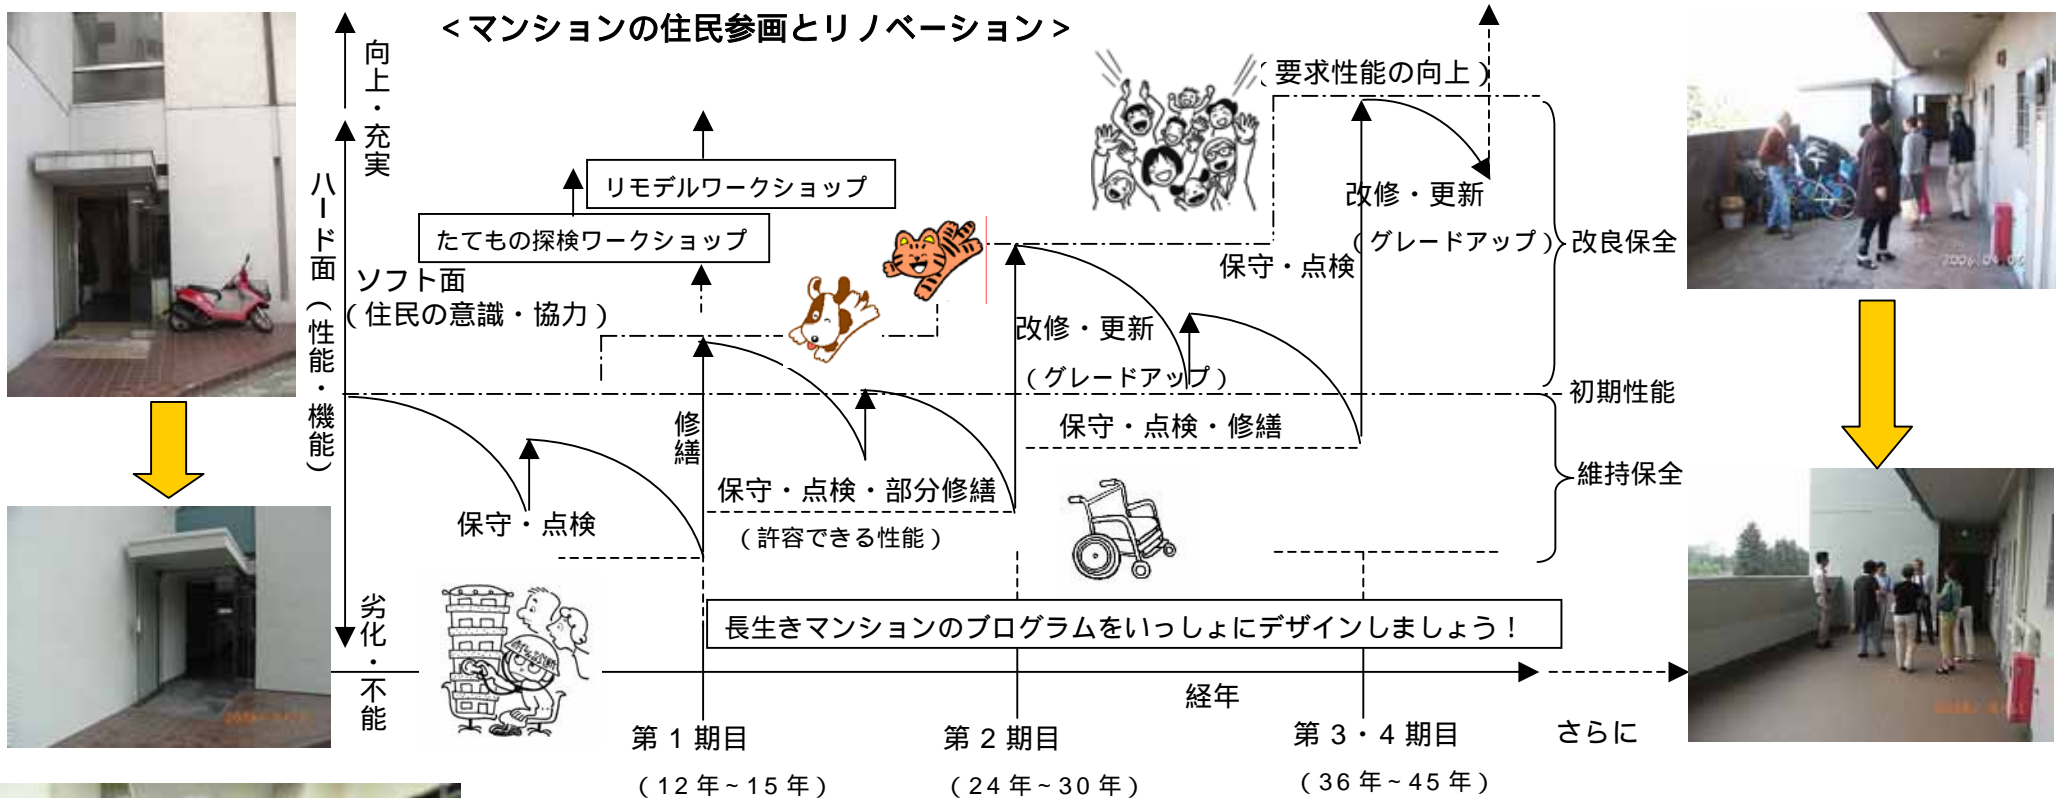

総合的なマンションサポート

2008年度版 住まいとまちづくりコープ

<マンションエイダーの概念図>

60歳バイクで韓国へ視察

団地再生ドイツツアー参加

ポストの位置を変更し、大型郵便物も対応できるサイズを新設。スロープと手摺設置。

築35年ではじめての大規模改修
女性理事たちの大奮闘。まだまだ課題はあるが元気なマンションに大変身。